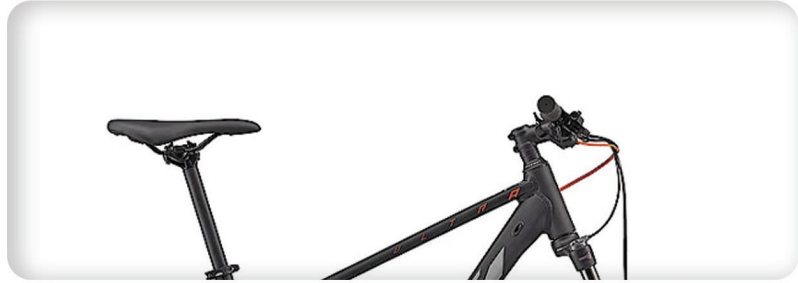

VRIDE
KTM

MODEL

ULTRA FUN 29

BLACK MATT
METALLIC BLUE

SIZE

S/38,M/43,XL/53

KTM ULTRA FUN 29

29" Alloy 6061 MTB / M-1110	تنه
Suntour XCM coil 29" RL 100mm	دوشاخ
SRAM SX Eagle 12speed	شانزمان
SRAM SX Eagle Trigger	دسته دنده
SRAM SX Eagle 34T	طبق قامه
SRAM PG-1210 EAGLE / 11-50	خودرو
SRAM SX Eagle	زنجير
Tektro HD TM 275	ترمز
Shimano RT10 CL 180 / 160	ديسك ترمز
KTM Line - Shimano HB-TX505 CL 32H 100 QR / KTM 28" Sport 32H; 622x20 / Pillar 2.0 INOX, silver	توپي و طوقه جلو
KTM Line - Shimano FH-TX505-8 CL 32H 135 QR / KTM 28" Sport 32H; 622x20 / Pillar 2.0 INOX, silver	توپي و طوقه عقب
Maxxis Rekon Race EXO 57-622	تاير جلو
Maxxis Rekon Race EXO 57-622	تاير عقب
KTM Line MTB	گريپ
KTM Line rizer12	فرمان
KTM Comp 7°	كرپي فرمان
Ritchey OE Zero Logic 1.1/8"	بلبرينگ هداست
KTM Line 27.2	لوله زين
14.80 kg	وزن
134 kg	حداكثر وزن مجاز
S/38, M/43, XL/53	سايز