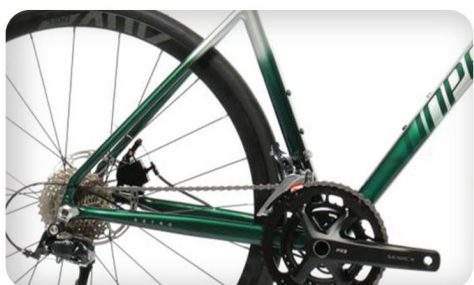

**VRIDE**  
**SUNPEED**

MODEL

**ASTRO**

# SUNPEED ASTRO

SUNPEED 2024 ASTRO Ultralight Aluminium DISC AXLE FRAME	تنه
SUNPEED 2024 ASTRO Carbon DISC AXLE 700C	دوشاخ
SOLON M203 Q12 24H AXLE 2 Sealed bearings	تویی جلو
SOLON M203 Q12 24H AXLE 4 Sealed bearings	تویی عقب
Aluminium Wheelset 30mm	طوقه
CONTINENTALC ultra sport III 700Cx25C F/V	لاستیک
SHIMANO SORA R3000 18spd	دسته دنده
SHIMANO SORA R3000 18spd	طبق عوض کن
SHIMANO SORA R3000 18spd	شاترمان
SUGEK Hg-5009 11/32T 18spd	خودرو
SENICX FR5 50/34 170mm	طبق قامه

# SUNPEED ASTRO

SENICX INTEGRATED TT PW-BB86	تویی تنه
KMC X9	زنجیر
ANV ANV Hydraulic disc brake Aluminium 160MM	ترمز جلو
ANV ANV Hydraulic disc brake Aluminium 160MM	ترمز عقب
SHIMANO SORA R3000	کتی ترمز
SUNPEED XC20 Aluminium Post 27.2	لوله زین
SUNPEED XC30	زین
SUNPEED Aluminium	کرپی
SVMONOSM-217 Aluminium 420mm	فرمان
S   M   L   XL	سایزها
9.5 KG	وزن خالص